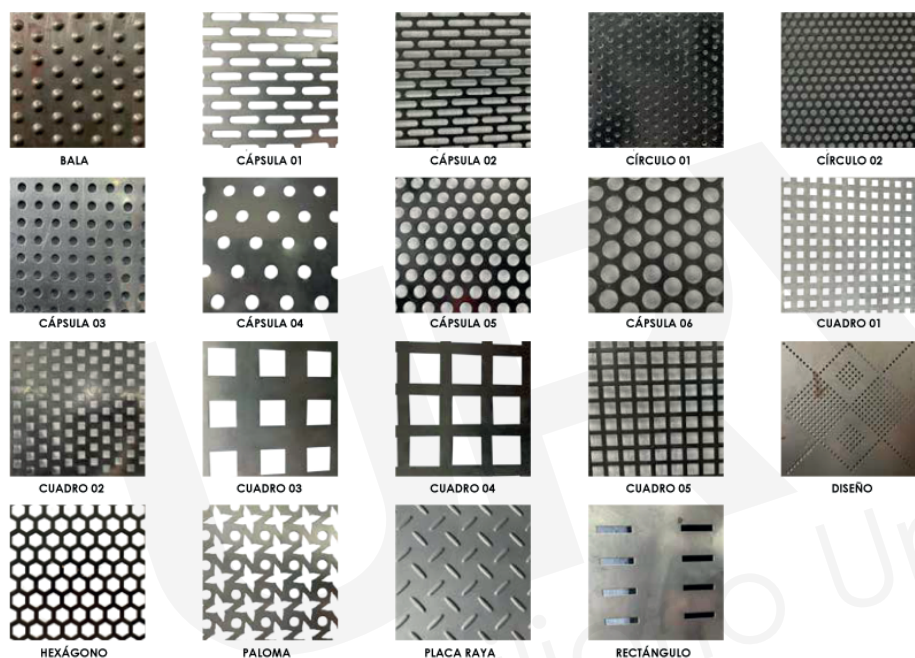

DESCRIPCIÓN

Banca fabricada con pata laterales de tubo de 3" ced. 30, placa para fijar al piso, respaldo y asiento de tubo 2" ced. 30.

- Largo: 2.00 mts.
- Terminado en pintura electrostática disponible en cualquier color (Consulta disponibilidad en productos).
- Ideal para parques , escuelas, áreas públicas, fraccionamientos privados, etc.

Manejamos diferentes tipos de láminas perforadas para las Bancas

Contamos con diferentes colores de pintura electrostática en polvo

Manejamos diferentes colores de Plastimadera para las Bancas